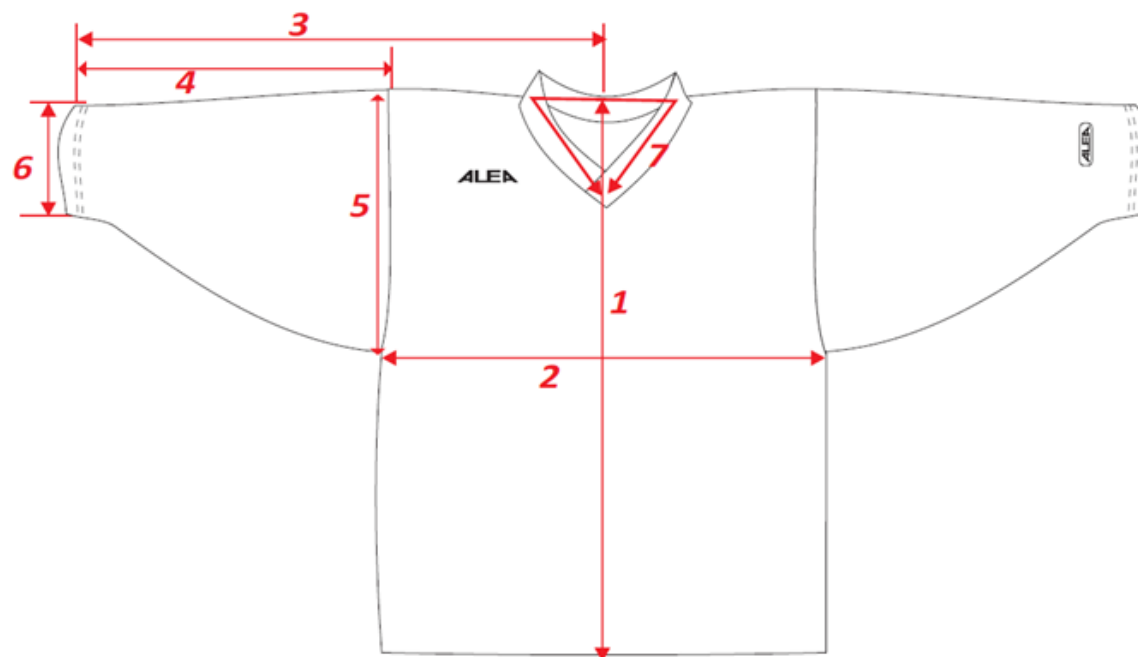

**BK MLADÁ
BOLESLAV**
1908

	dětské velikosti				dospělé velikosti				
	XXS	XS	S/M	L/XL	S	M	L	XL	XXL
2. šíře zad	42	44	48	53	56	61	69	75	76
1. délka zad	58	62	68	71	76	80	83	88	91
4. délka rukávu	36	39	41	45,5	55	54,5	53,5	53,5	55
3. délka rukávu od středu zad	56	60	64	71	82	84	87	90	92
5. šíře rukávu	24	26	28	31	39	40	40	41	42
6. šíře rukávu	13	15	15	15,5	18,5	19	19	19,5	19,5
7. délka lemu	50	52	54	58	65	65	65	65	65

Rozměry jsou uvedeny v cm.